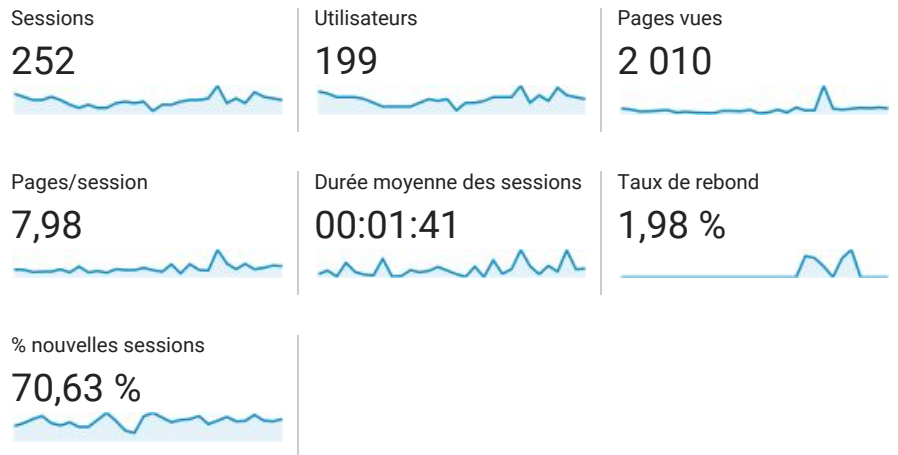

Avril 2018

Tous les utilisateurs  
100,00 %, Sessions

1 avr. 2018 - 30 avr. 2018

Vue d'ensemble

■ New Visitor ■ Returning Visitor

Langue	Sessions	% Sessions
1. fr-ca	97	38,49 %
2. fr-fr	79	31,35 %
3. fr	49	19,44 %
4. en-us	14	5,56 %
5. en-ca	10	3,97 %
6. en-gb	1	0,40 %
7. fr-re	1	0,40 %
8. ro-ro	1	0,40 %