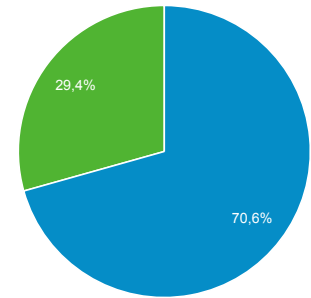

Avril 2018

Tous les utilisateurs  
100,00 %, Sessions

1 avr. 2018 - 30 avr. 2018

Vue d'ensemble

■ New Visitor ■ Returning Visitor

Langue	Sessions	% Sessions
1. fr-ca	97	38,49 %
2. fr-fr	79	31,35 %
3. fr	49	19,44 %
4. en-us	14	5,56 %
5. en-ca	10	3,97 %
6. en-gb	1	0,40 %
7. fr-re	1	0,40 %
8. ro-ro	1	0,40 %